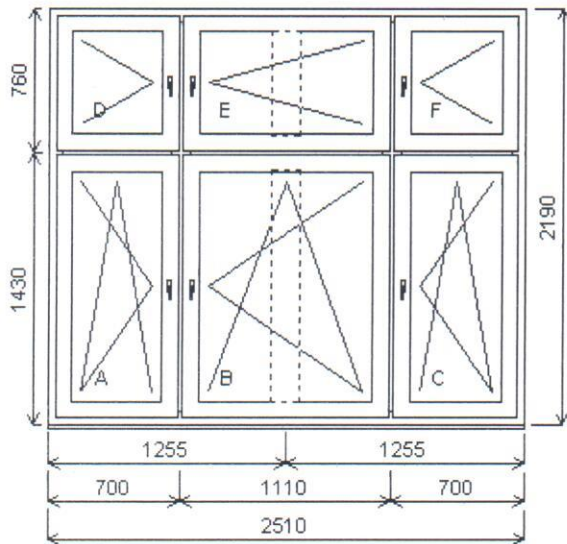

Pozice: 1/: Trojdílné okno s poutcem + příslušenství

Rozměry rámu: 1070,0 x 2190,0 mm

INOUTIC Prestige MD rovné křídlo

Základní cena: Trojdílné okno s poutcem
Barva (ext/int): 3110 Zlatý dub / zlatý dub

Sklo: F4-16T-PXN4 Ug=1.1 30dB
Rám: 71/76 6komor, 3-těsnění
Sloupek: 95, středové těsnění
Stulp AB: klapačka dveřní 73 široká
Křídlo: 84/76 ROVNÉ 6-komor
Podklad. profil: 30mm stl
Recyklát: A
Klika: okenní standardní
Doplňky: Pozink. překrytka30x30-k
vnějšímu parapetu surová, d=podle okna,
hl=30, 1ks
Vnitřní PVC parapet Melanin vč.
bočnic Zlatý dub (1110), d=1200,
hl=250, 1ks
Žaluz MAX18 domyk st. barvy
lamel, nosník celodekor dřeva b:1/R2
Zlatý dub ov:L pole A
Žaluz MAX18 domyk st. barvy
lamel, nosník celodekor dřeva b:1/R2
Zlatý dub ov:P pole B
Žaluz MAX18 domyk st. barvy
lamel, nosník celodekor dřeva b:1/R2
Zlatý dub ov:P pole C
Výška kliky: (FFG) B:1/2 , C:1/2

Množství: 14

Cena za ks: -

Celkem:

-

Pozice: 2/: Šestidílné okno se 2-ma sloupky a 3-mi poutci + příslušenství

Rozměry rámu: 2510,0 x 2190,0 mm

INOULTIC Prestige MD rovné křídlo

Základní cena: Šestidílné okno se 2-ma sloupky a 3-mi poutci
Barva (ext/int): 3110 Zlatý dub / zlatý dub

Výška kliky:

Množství: 1

Cena za ks: -

Celkem:

-

Pozice: 3/: Šestidílné obloukové okno se 2-ma sloupky a 3-mi p +
příslušenství

Rozměry rámu: 1910,0 x 2330,0 mm

INOUTIC Prestige MD rovné křídlo