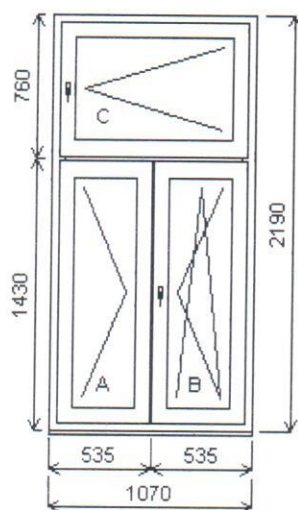

Příloha č.2 – Požadavky na dodávku a montáž oken

- Materiál profilů: čistý materiál – bez příměsí recyklátu, dle ČSN EN 12608 tzv. „VIRGIN materiál“
 - „Zaručeně česká okna“ – doložit certifikátem
 - Hloubka profilu - značeno D dle EN 12608 (stavební šířka): minimálně 76 mm
 - Počet komor: 6
 - Těsnění: systém se středovým těsněním (MD)
 - Mechanické vlastnosti, dle ČSN EN 14351-1:
 - zatížení větrem – třída C4 (klasifikace dle EN 12210, 12211)
 - vodotěsnost – třída A9 (klasifikace dle EN 1027, 12208)
 - spárová průvzdušnost – třída 4 (klasifikace dle EN 1026, 12207)
 - Součinitel prostupu tepla okenními rámy: $U_f \leq 1,1 \text{ W/m}^2 \cdot \text{K}$ (pro optimální tepelně - technické parametry)
 - Součinitel prostupu tepla celého výrobku $U_w = 1,1 \text{ W/m}^2 \cdot \text{K}$
 - Hloubka pro zasklení – zasklívací drážka: 25 mm
 - Splnění požadavku na nejnižší povrchovou teplotu dle závazné normy: ČSN 73 0540-2
 - Montáž bude provedena dle ČSN 74 6077 Okna a vnější dveře - Požadavky na zabudování
- Všechny výše uvedené požadavky doloží uchazeč platnými certifikáty a doklady!**

Pozice: 1/: Trojdílné okno s poutcem + příslušenství

Rozměry rámu: 1070,0 x 2190,0 mm

INOUTIC Prestige MD rovné křídlo

Základní cena: Trojdílné okno s poutcem
Barva (ext/int): 3110 Zlatý dub / zlatý dub

Sklo: F4-16T-PXN4 Ug=1.1 30dB
Rám: 71/76 6komor, 3-těsnění
Sloupek: 95, středové těsnění
Stulp AB: klapačka dveřní 73 široká
Křídlo: 84/76 ROVNÉ 6-komor
Podklad. profil: 30mm stl
Recyklát: A
Klika: okenní standardní
Doplňky: Pozink. překrytka30x30-k
vnějšímu parapetu surová, d=podle okna,
hl=30, 1ks
Vnitřní PVC parapet Melanin vč.
bočnic Zlatý dub (1110), d=1200,
hl=250, 1ks
Žaluz MAX18 domyk st. barvy
lamel, nosník celodekor dřeva b:1/R2
Zlatý dub ov:L pole A
Žaluz MAX18 domyk st. barvy
lamel, nosník celodekor dřeva b:1/R2
Zlatý dub ov:P pole B
Žaluz MAX18 domyk st. barvy
lamel, nosník celodekor dřeva b:1/R2
Zlatý dub ov:P pole C
Výška kliky: (FFG) B:1/2 , C:1/2