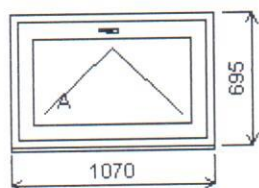

Množství: 1

Cena za ks: -

Celkem:

-

Pozice: 4/: Jednodílné okno + příslušenství

Rozměry rámu: 1070,0 x 695,0 mm

INOUTIC Prestige MD rovné křídlo

Základní cena: Jednodílné okno
Barva (ext/int): 3110 Zlatý dub / zlatý dub