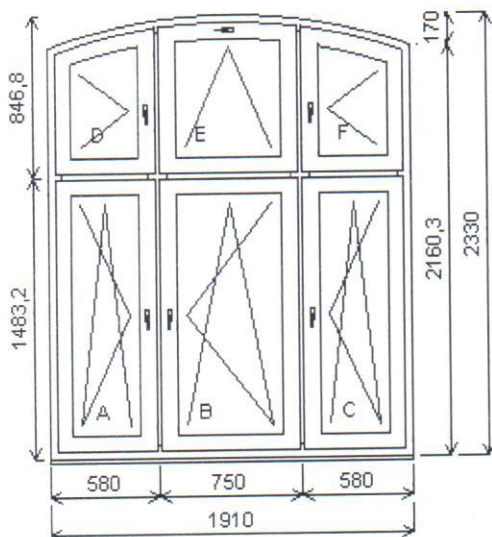

Pozice: 3/: Šestidílné obloukové okno se 2-ma sloupky a 3-mi p +
příslušenství

Rozměry rámu: 1910,0 x 2330,0 mm

INOUTIC Prestige MD rovné křídlo

Základní cena: Šestidílné obloukové okno se
2-ma sloupky a 3-mi poutci
Barva (ext/int): 3110 Zlatý dub / zlatý dub

Sklo: F4-16T-PXN4 Ug=1.1 30dB
Rám: 71/76 6komor, 3-těsnění
Sloupek: 95, středové těsnění
Křídlo: 84/76 ROVNÉ 6-komor
Podkladní profil: 30mm stl
Recyklát: A
Klika: okenní standardní
Doplňky: Pozink. překrytka 30x30-k
vnějším u parapetu surová, d=podle okna,
hl=30, 1ks
Vnitřní PVC parapet Melanin vč.
bočnic Zlatý dub (1110), d=2220,
hl=250, 1ks
PŘÍPLATEK ZA OHYB 1ks
Žaluz MAX18 domyk st. barvy
lamel, nosník celodekor dřeva b:1/R2
Zlatý dub ov:L pole A
Žaluz MAX18 domyk st. barvy
lamel, nosník celodekor dřeva b:1/R2
Zlatý dub ov:P pole B
Žaluz MAX18 domyk st. barvy
lamel, nosník celodekor dřeva b:1/R2
Zlatý dub ov:P pole C
Výška kliky: (FFG) A:1/2 , B:1/2 , C:1/2 , D:1/2 ,
E:1/2 , F:1/2

Množství: 1

Cena za ks: -

Celkem:

-