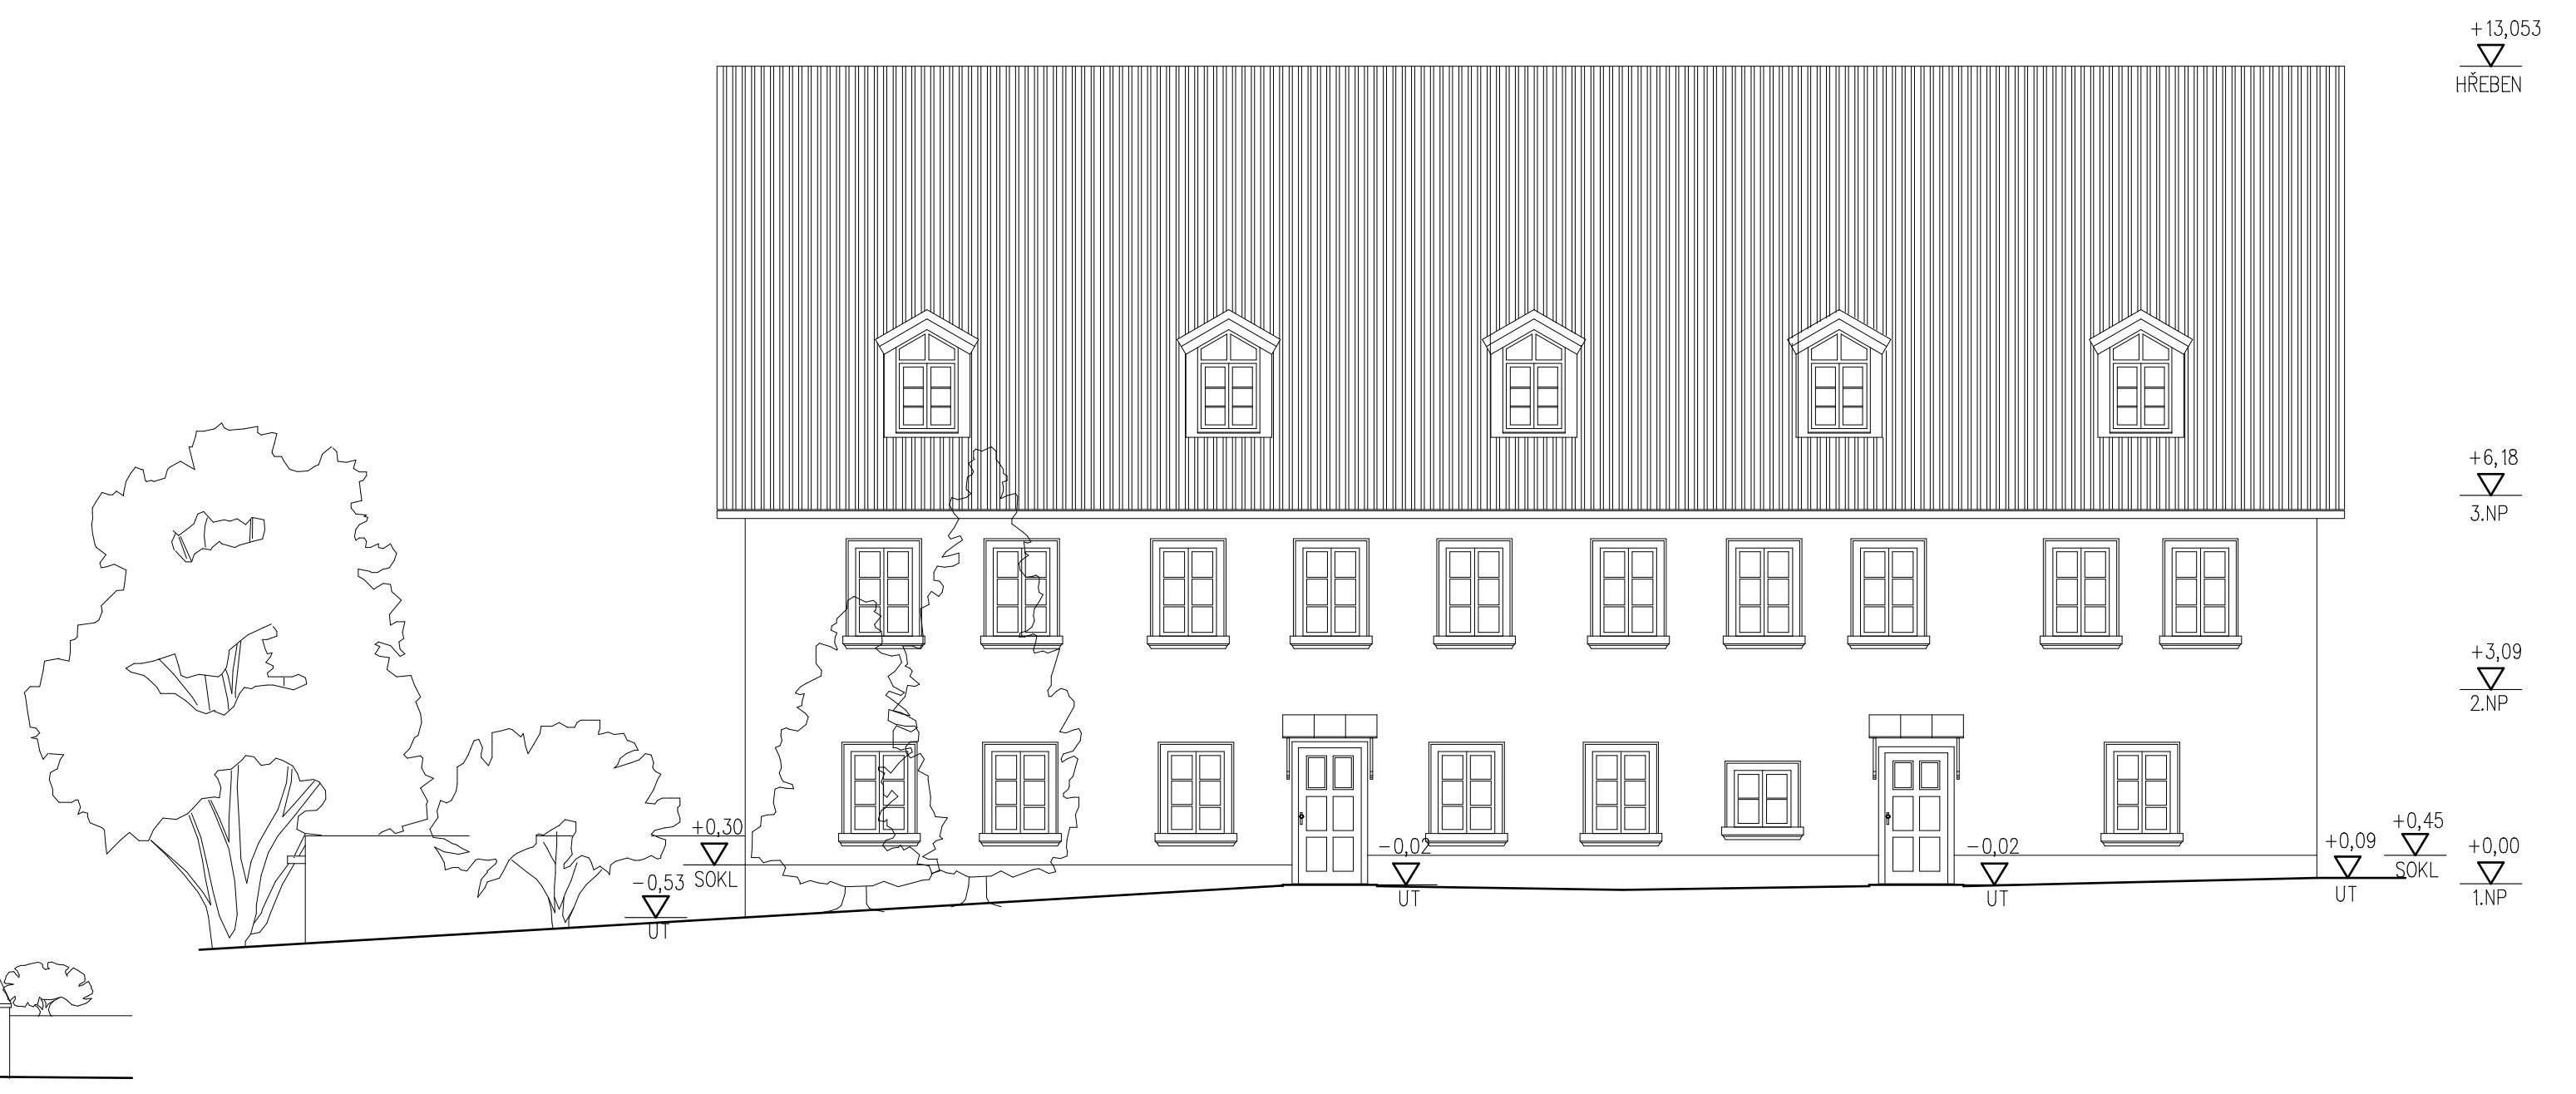

SEVERNÍ POHLED

VÝCHODNÍ POHLED

JIŽNÍ POHLED

ZÁPADNÍ POHLED

D.1.1 Architektonicko-stavební řešení

Radek Voce U Karbunků 670 470 01 Česká Lípa IČ: 08900029 tel.: 732 272 140 radek.voce@gmail.com	ZODP.PROJEKTANT	VYPRACOVAL	MĚŘÍTKO 1:100
	ING.ARCH.LEOŠ BOGAR	RADEK VOCE	DATUM 3/2018
	STAVEBNÍK: MĚSTO NOVÝ BOR, nám. Míru 1, 473 01 Nový Bor		STUPEŇ: DPS
	AKCE : Oprava střechy objektu č.p.159 Žižkova ulice - NOVÝ BOR		05.
OBSAH : Pohledy		Č.VÝKR. PARÉ	