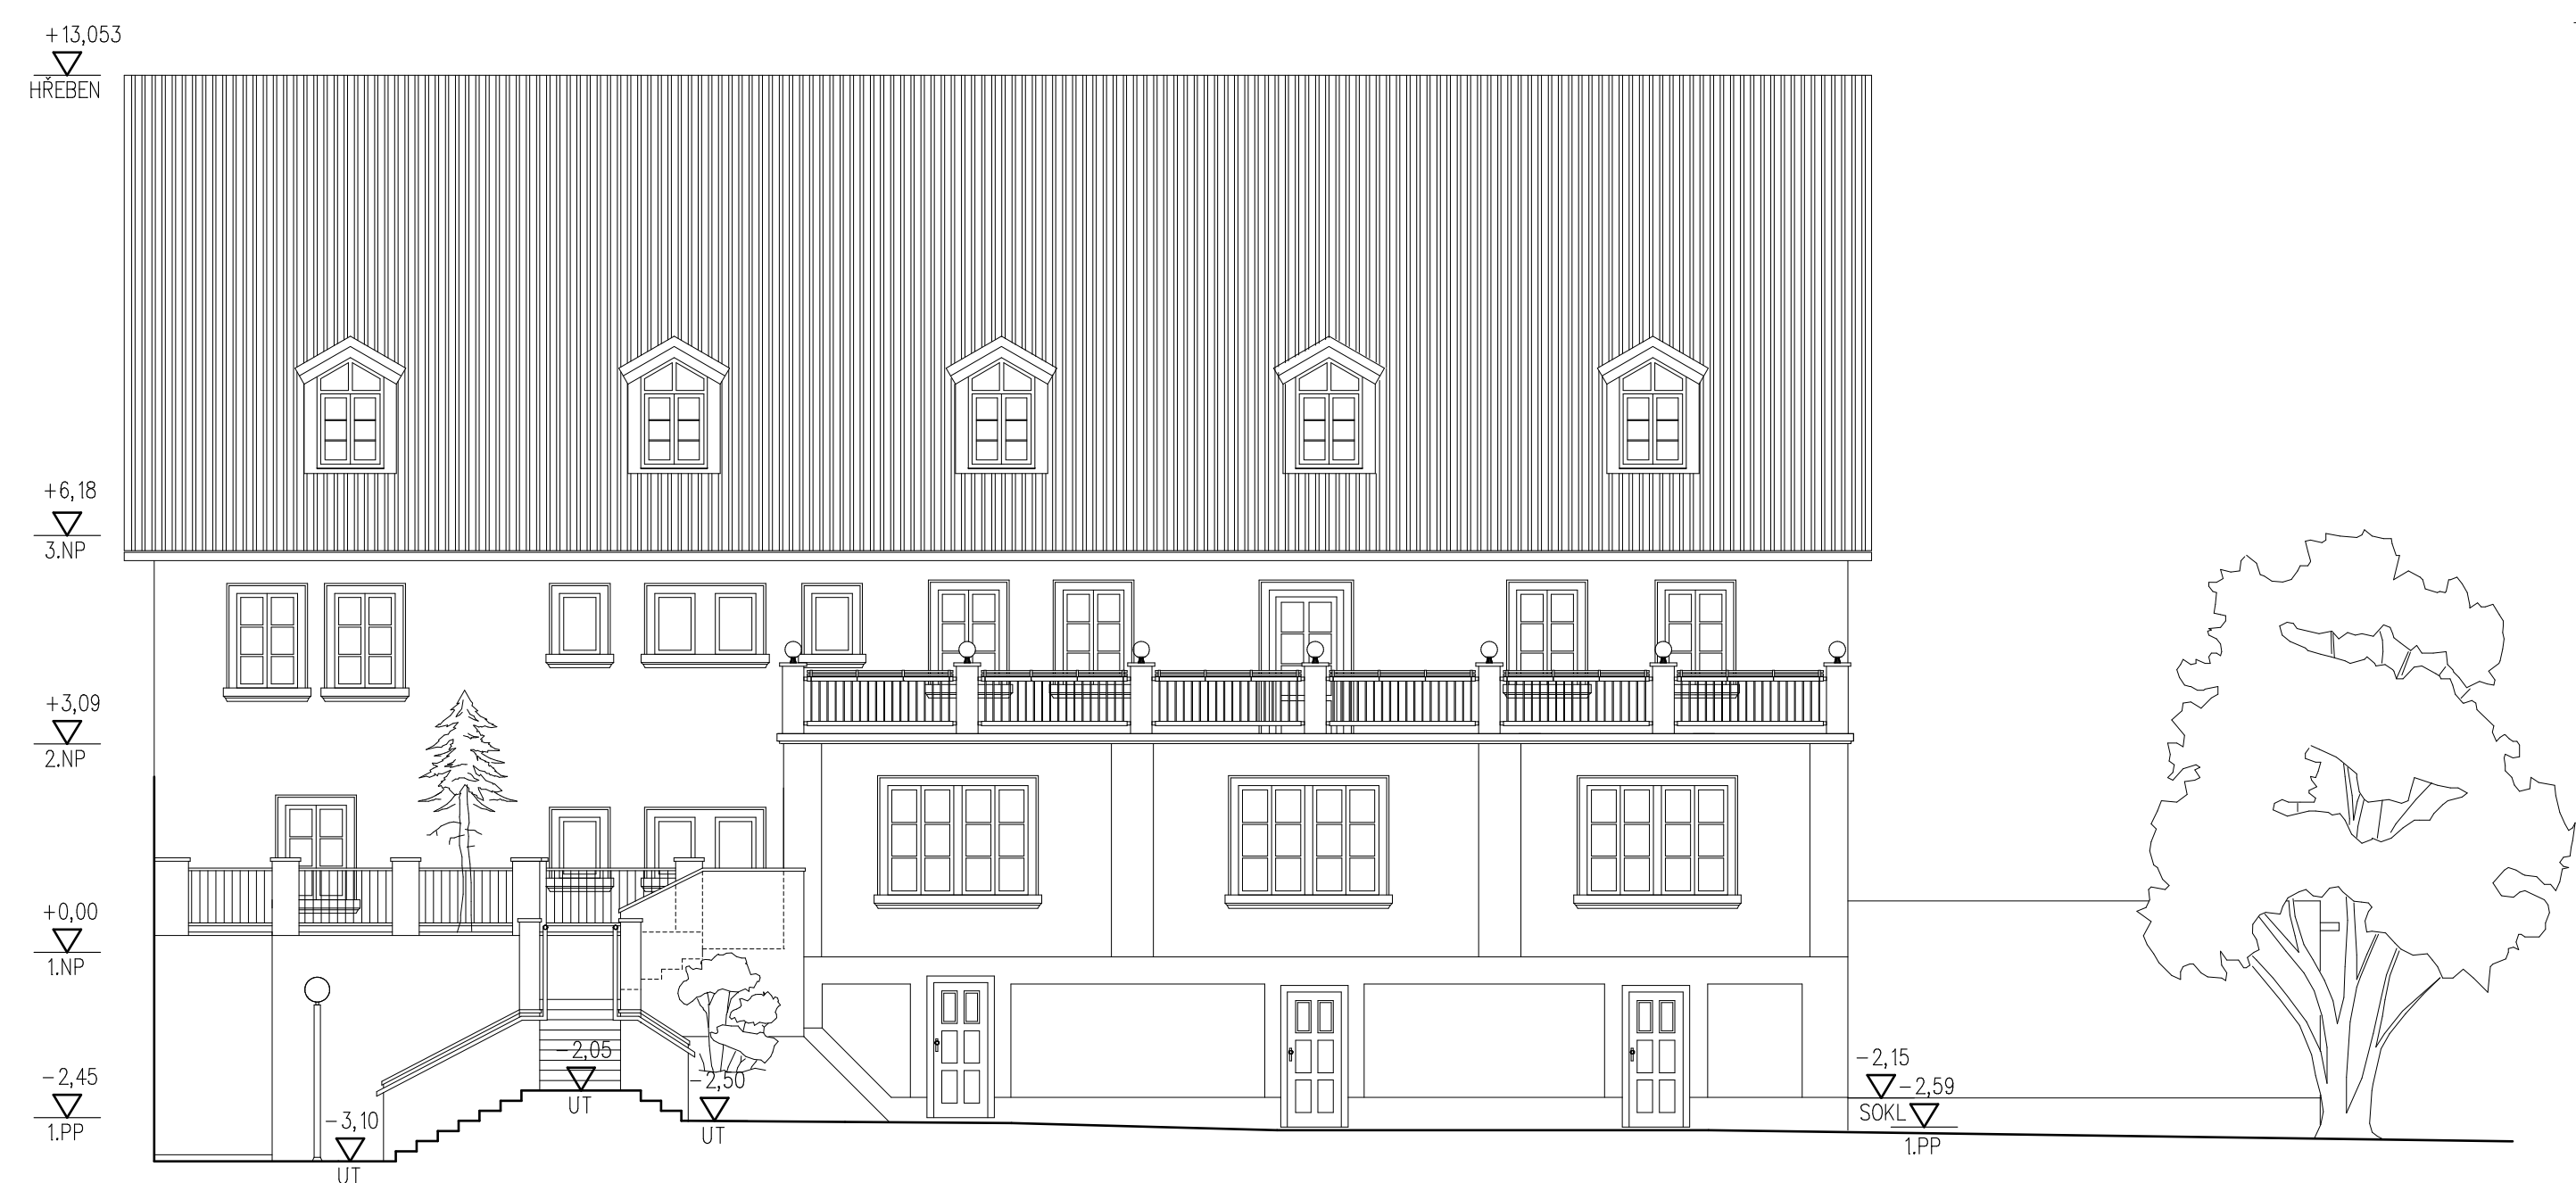

SEVERNÍ POHLED

VÝCHODNÍ POHLED

JIŽNÍ POHLED

ZÁPADNÍ POHLED

D.1.1 Architektonicko-stavební řešení

Radek Voce U Karbunků 670 470 01 Česká Lípa IČ: 08900029 tel.: 732 272 140 radek.voce@gmail.com	ZODP.PROJEKTANT	VYPRACOVAL	MĚŘÍTKO 1:100
	ING.ARCH.LEOŠ BOGAR	RADEK VOCE	DATUM 3/2018
	STAVEBNÍK: MĚSTO NOVÝ BOR, nám. Míru 1, 473 01 Nový Bor		STUPEŇ: DPS
	AKCE : Oprava střechy objektu č.p.159 Žižkova ulice - NOVÝ BOR		05.
OBSAH : Pohledy		Č.VÝKR. PARÉ	